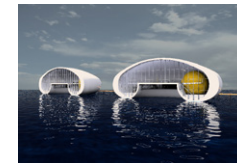

PERSONALIA

NAAM

Siebold Nijenhuis

GEBOORTEDATUM

30-10-1971

FUNCTIE

Architect directeur

NATIONALITEIT

Nederlandse

ARCHITECTENREGISTER

1.980316.003

BNA

Limaatschapsnummer 19151

OPLEIDING

1990 - 1997

TU Delft Faculteit Bouwkunde, afstudeerrichting Architectuur

1984 - 1990

VWO Sint-Oelbert Gymnasium Oosterhout

PRIJZEN en NOMINATIES

2014

Ideenprijsvraag herbestemming Tivoli, eervolle vermelding

2012

Welstandprijs Oss 2006-2012 voor CP Organon, eervolle vermelding

2010

Heuvelinkprijs Arnhem voor Arentheem Leerpark Presikhaaf, winnaar publieksprijs

2008

nominatie World Architecture Festival voor CP Organon

2003

Noorderlicht, prijsvraag Milieuboulevard Groningen, 2e prijs

2000

Casa CASLa, prijsvraag drijvend architectuurcentrum Almere, 2e prijs

2000

Loungin', prijsvraag BNA Tijdelijke Expositie Paviljoen, 1e prijs

1999

Omega, European 5 te Almere, 1e prijs

Casa Casla Almere